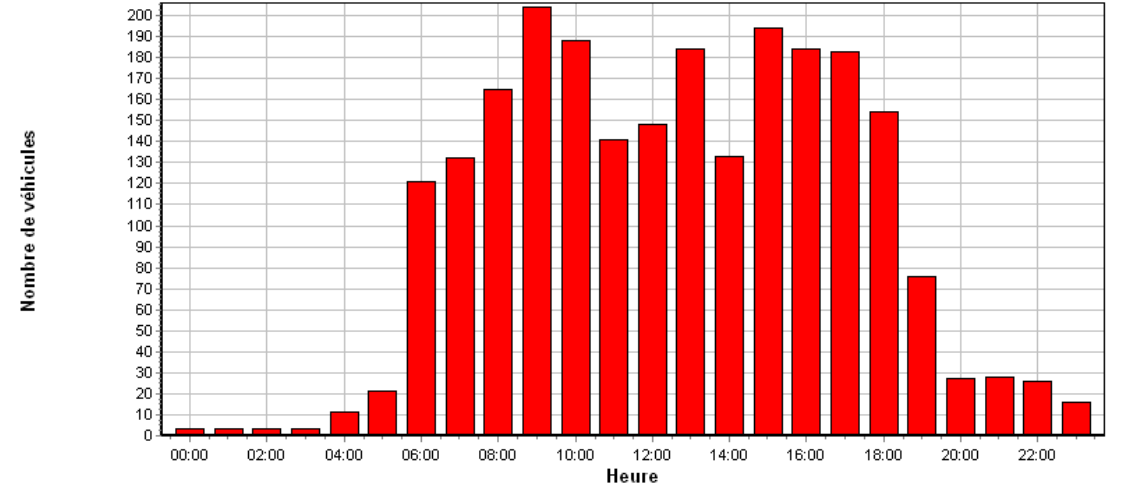

Période : du Lundi 25/04/2022 au Dimanche 01/05/2022
 Nombre de valeurs mesurées 2874
 Vitesse moyenne 36 Km/h
 85% de véhicule roule entre 0 et 42 Km/h

Rue du Bosquet

410+ véhicules par jour

~25 véhicules par heure, entre 6h et 22h

- 389 Lundi
- 383 Mardi
- 419 Mercredi
- 459 Jeudi
- 488 Vendredi
- 428 Samedi
- 308 Dimanche

entrant de la rue de Gaulle vers la rue Courbet

Analyse hebdomadaire du nombre de véhicules

sortant de la rue Courbet vers la rue De Gaulle

Analyse hebdomadaire du nombre de véhicules

Nombre de véhicules par plage horaire (cumul journalier sur 1 semaine)

Nombre de véhicules par plage horaire (cumul journalier sur 1 semaine)

Période : du Mercredi 02/06/2021 au Jeudi 19/05/2022

Nombre de valeurs mesurées 139904

Vitesse moyenne 36 Km/h

85% de véhicule roule entre 0 et 43 Km/h

Rue du Bosquet

25% à plus de 40 km/h

N° de série

333131704

Nom de la ville