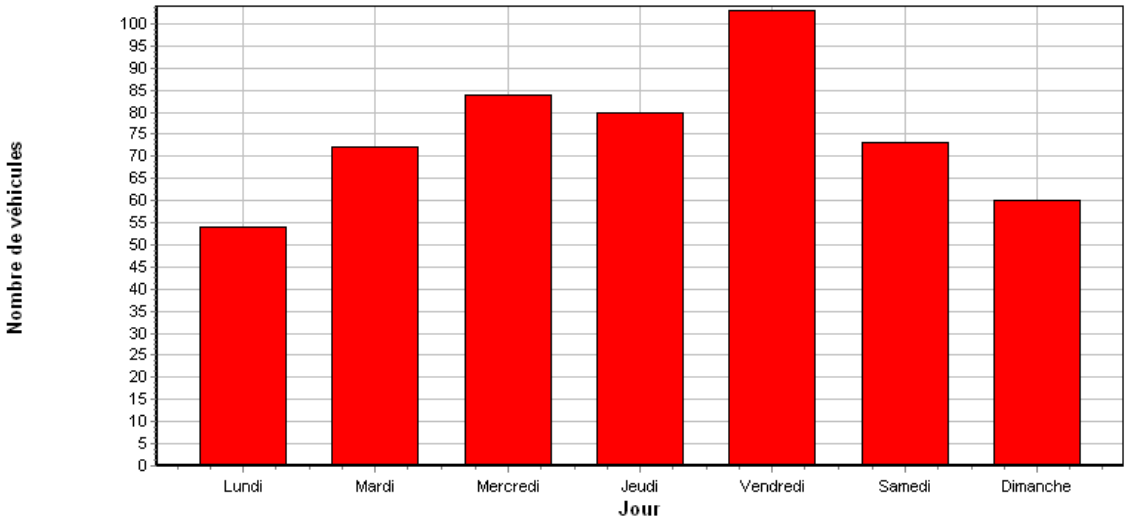

Période : du Lundi 25/04/2022 au Dimanche 01/05/2022
 Nombre de valeurs mesurées 2874
 Vitesse moyenne 36 Km/h
 85% de véhicule roule entre 0 et 42 Km/h

Rue du Bosquet

410+ véhicules par jour

~25 véhicules par heure, entre 6h et 22h

- 389 Lundi
- 383 Mardi
- 419 Mercredi
- 459 Jeudi
- 488 Vendredi
- 428 Samedi
- 308 Dimanche

entrant de la rue de Gaulle vers la rue Courbet

Analyse hebdomadaire du nombre de véhicules

sortant de la rue Courbet vers la rue De Gaulle

Analyse hebdomadaire du nombre de véhicules

Nombre de véhicules par plage horaire (cumul journalier sur 1 semaine)

Nombre de véhicules par plage horaire (cumul journalier sur 1 semaine)

Période : du Mercredi 02/06/2021 au Jeudi 19/05/2022