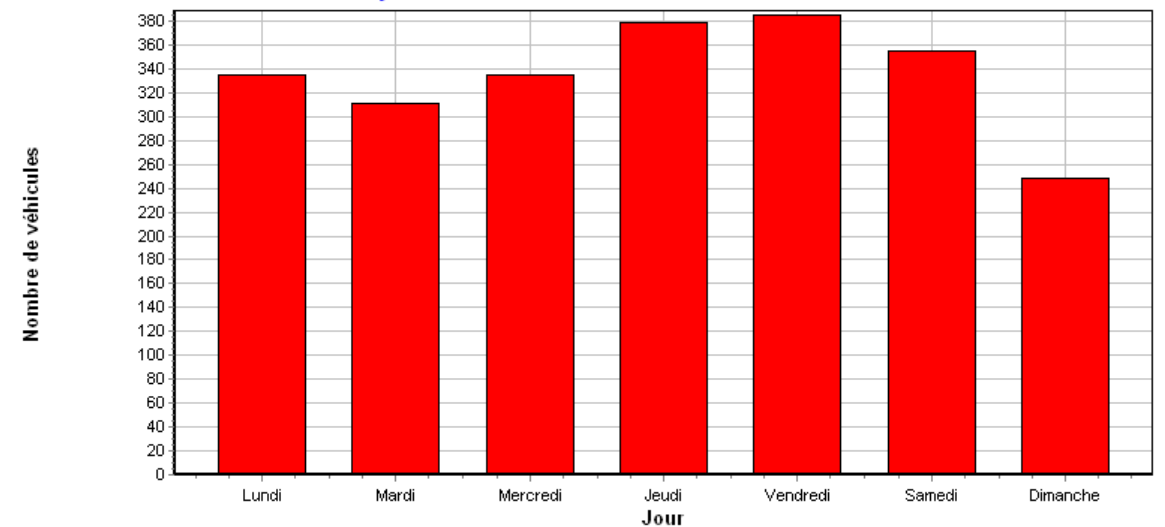

Période : du Lundi 25/04/2022 au Dimanche 01/05/2022
 Nombre de valeurs mesurées 2874
 Vitesse moyenne 36 Km/h
 85% de véhicule roule entre 0 et 42 Km/h

Rue du Bosquet

410+ véhicules par jour

~25 véhicules par heure, entre 6h et 22h

- 389 Lundi
- 383 Mardi
- 419 Mercredi
- 459 Jeudi
- 488 Vendredi
- 428 Samedi
- 308 Dimanche

entrant de la rue de Gaulle vers la rue Courbet

Analyse hebdomadaire du nombre de véhicules

sortant de la rue Courbet vers la rue De Gaulle

Analyse hebdomadaire du nombre de véhicules

Nombre de véhicules par plage horaire (cumul journalier sur 1 semaine)

Nombre de véhicules par plage horaire (cumul journalier sur 1 semaine)

Période : du Mercredi 02/06/2021 au Jeudi 19/05/2022