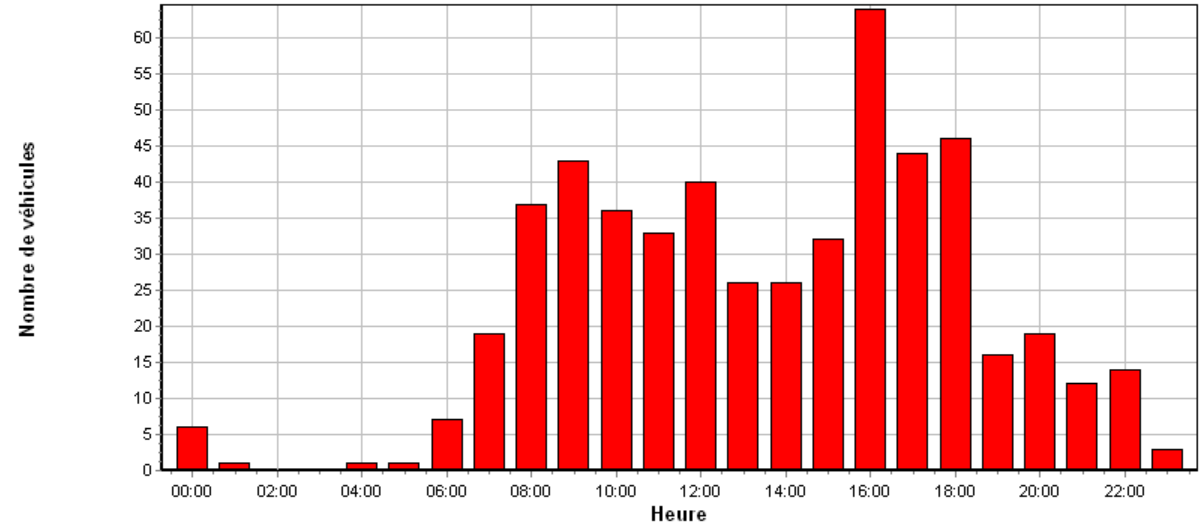

Période : du Lundi 25/04/2022 au Dimanche 01/05/2022
 Nombre de valeurs mesurées 2874
 Vitesse moyenne 36 Km/h
 85% de véhicule roule entre 0 et 42 Km/h

Rue du Bosquet

410+ véhicules par jour

~25 véhicules par heure, entre 6h et 22h

- 389 Lundi
- 383 Mardi
- 419 Mercredi
- 459 Jeudi
- 488 Vendredi
- 428 Samedi
- 308 Dimanche

entrant de la rue de Gaulle vers la rue Courbet

Analyse hebdomadaire du nombre de véhicules

sortant de la rue Courbet vers la rue De Gaulle

Analyse hebdomadaire du nombre de véhicules

Nombre de véhicules par plage horaire (cumul journalier sur 1 semaine)

Nombre de véhicules par plage horaire (cumul journalier sur 1 semaine)

Période : du Mercredi 02/06/2021 au Jeudi 19/05/2022

Nombre de valeurs mesurées 139904

Vitesse moyenne 36 Km/h

85% de véhicule roule entre 0 et 43 Km/h

Rue du Bosquet

25% à plus de 40 km/h

N° de série

333131704

Nom de la ville