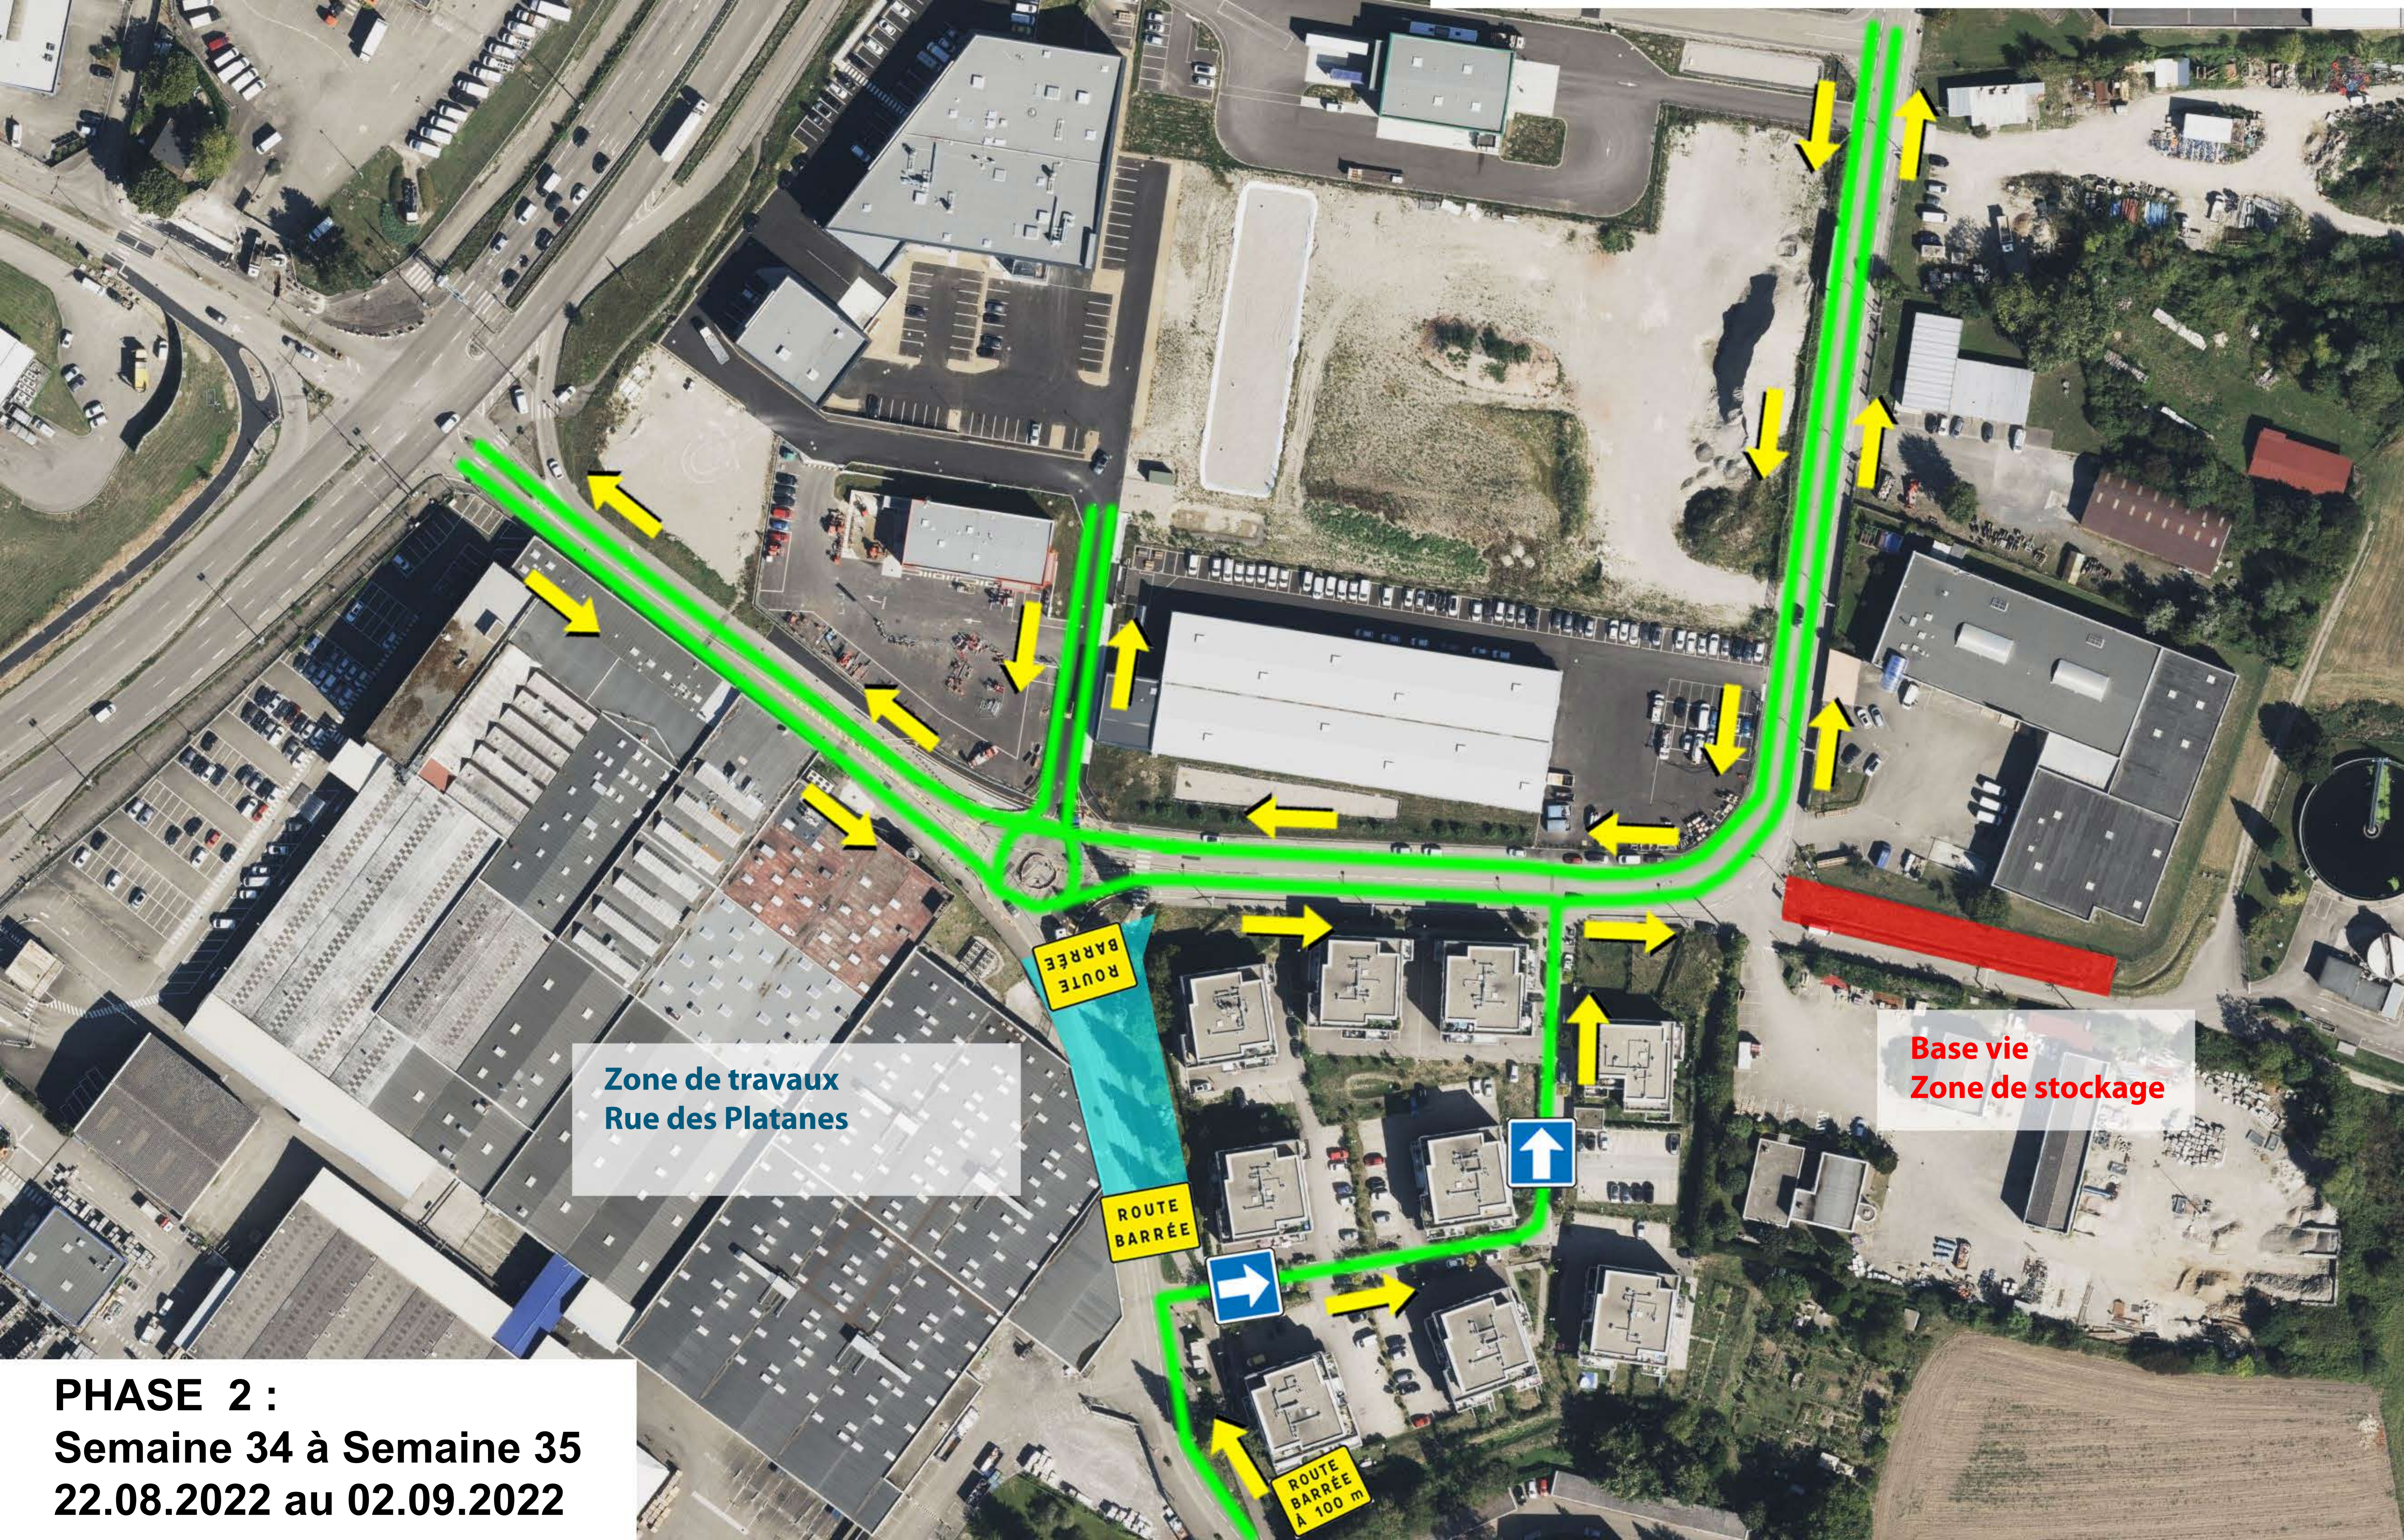

**Zone de travaux
Rue Industrie section Ouest
+ giratoire**

**Création voirie
provisoire**

**Base vie
Zone de stockage**

**PHASE 1 :
Semaine 29 à Semaine 33
18.07.2022 au 19.08.2022**

Zone de travaux
Rue des Platanes

Base vie
Zone de stockage

ROUTE BARRÉE

ROUTE BARRÉE

ROUTE BARRÉE
À 100 m

PHASE 2 :
Semaine 34 à Semaine 35
22.08.2022 au 02.09.2022

Zone de travaux
Rue de l'Industrie
Section Est

ROUTE
BARREE

ROUTE
BARREE

ROUTE
BARREE
A 100 m

Base vie
Zone se stockage

PHASE 3 :
Semaine 36 à Semaine 40
05.09.2022 au 07.10.2022