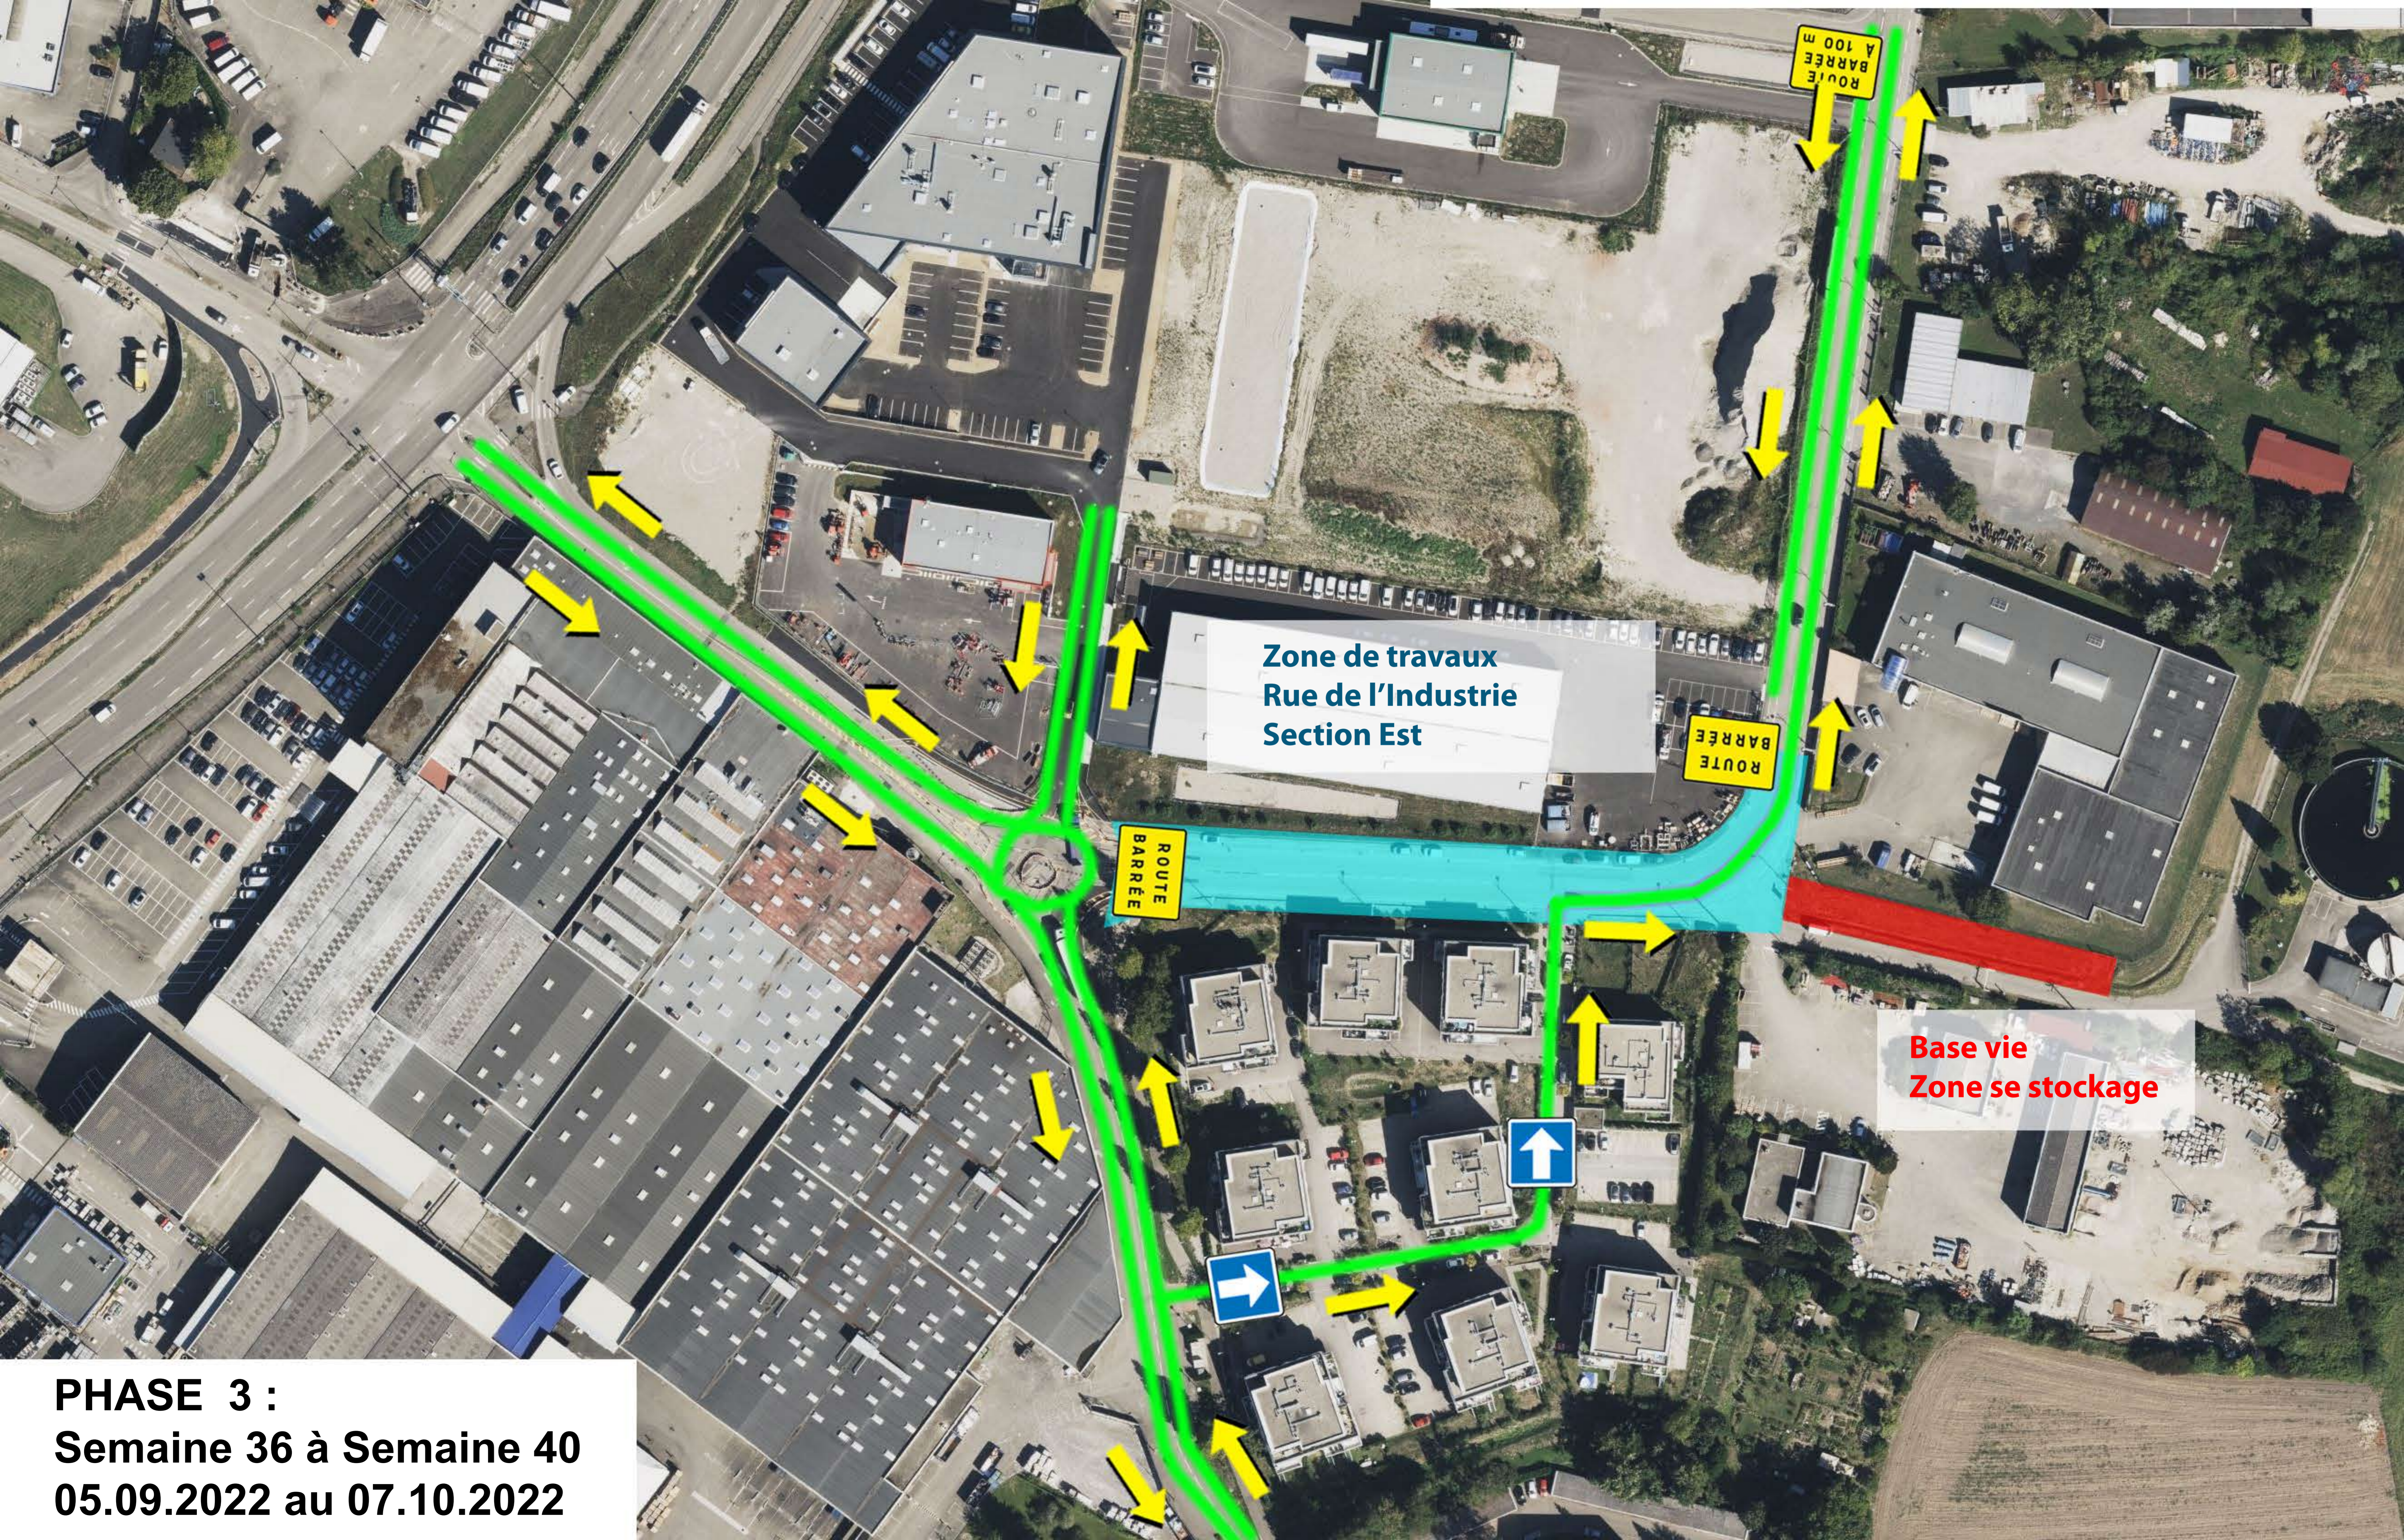

**Zone de travaux
Rue Industrie section Ouest
+ giratoire**

**Création voirie
provisoire**

**Base vie
Zone de stockage**

**PHASE 1 :
Semaine 29 à Semaine 33
18.07.2022 au 19.08.2022**

Zone de travaux
Rue des Platanes

Base vie
Zone de stockage

ROUTE BARRÉE

ROUTE BARRÉE

ROUTE BARRÉE
À 100 m

PHASE 2 :
Semaine 34 à Semaine 35
22.08.2022 au 02.09.2022

Zone de travaux
Rue de l'Industrie
Section Est

ROUTE
BARREE

ROUTE
BARREE

ROUTE
BARREE
A 100 m

Base vie
Zone se stockage

PHASE 3 :
Semaine 36 à Semaine 40
05.09.2022 au 07.10.2022