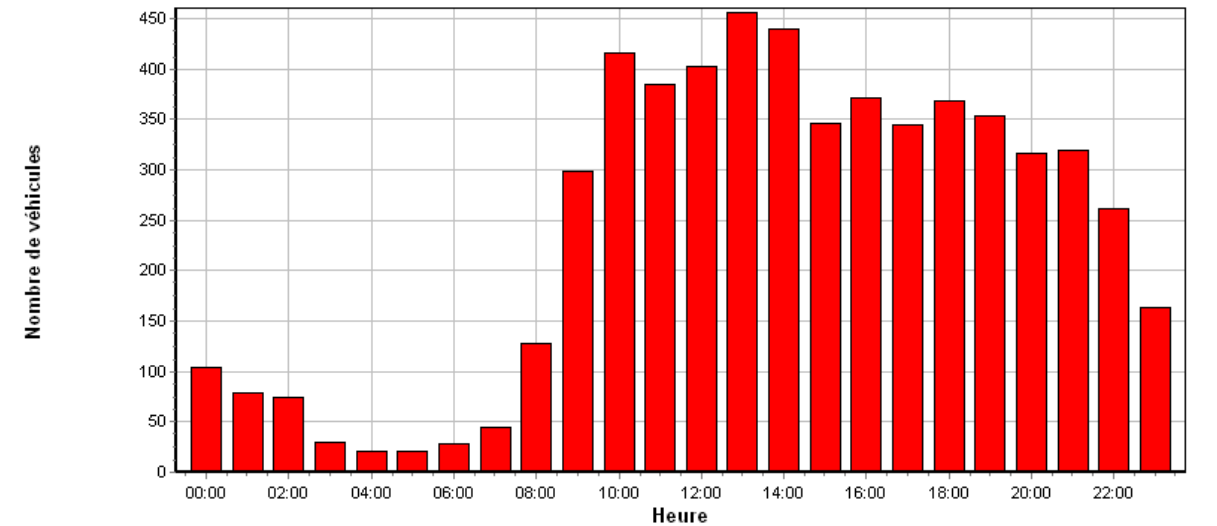

Période : du Lundi 25/04/2022 au Dimanche 01/05/2022
 Nombre de valeurs mesurées 13423
 Vitesse moyenne 41 Km/h
 85% de véhicule roule entre 0 et 46 Km/h

Rue du Général De Gaulle

1900+ véhicules par jour
 ~90 véhicules par heure, entre 4h et 24h

- 1 662 Lundi
- 1 988 Mardi
- 2 109 Mercredi
- 1 937 Jeudi
- 2 171 Vendredi
- 2 056 Samedi
- 1 500 Dimanche

de Fegersheim Centre vers Ohnheim

Analyse hebdomadaire du nombre de véhicules

d'Ohnheim vers Fegersheim Centre

Analyse hebdomadaire du nombre de véhicules

Nombre de véhicules par plage horaire (cumul journalier sur 1 semaine)

Nombre de véhicules par plage horaire (cumul journalier sur 1 semaine)

Période : du Mercredi 20/10/2021 au Jeudi 19/05/2022
Nombre de valeurs mesurées 391482
Vitesse moyenne 40 Km/h
85% de véhicule roule entre 0 et 46 Km/h