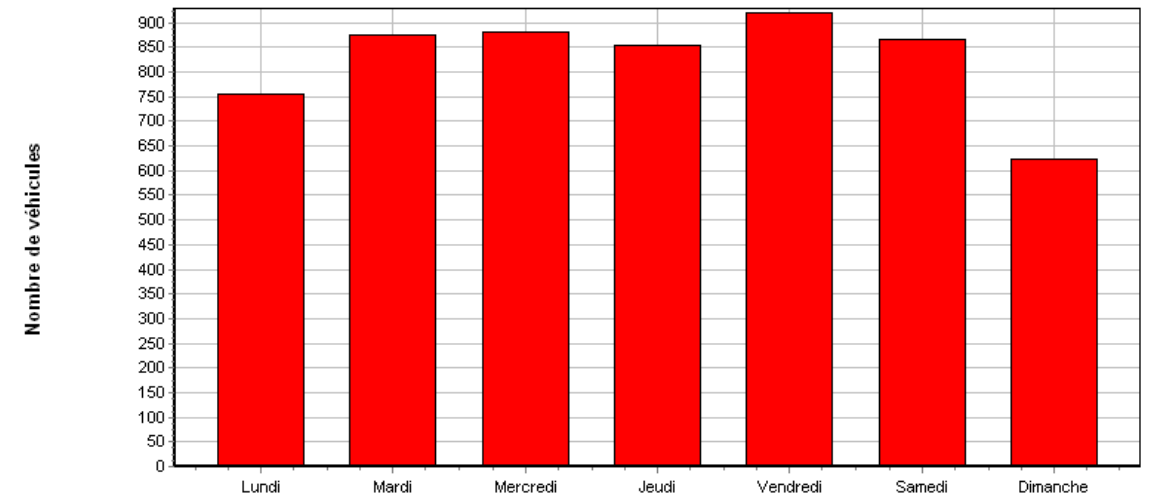

Période : du Lundi 25/04/2022 au Dimanche 01/05/2022
 Nombre de valeurs mesurées 13423
 Vitesse moyenne 41 Km/h
 85% de véhicule roule entre 0 et 46 Km/h

Rue du Général De Gaulle

1900+ véhicules par jour
 ~90 véhicules par heure, entre 4h et 24h

- 1 662 Lundi
- 1 988 Mardi
- 2 109 Mercredi
- 1 937 Jeudi
- 2 171 Vendredi
- 2 056 Samedi
- 1 500 Dimanche

de Fegersheim Centre vers Ohnheim

Analyse hebdomadaire du nombre de véhicules

d'Ohnheim vers Fegersheim Centre

Analyse hebdomadaire du nombre de véhicules

Nombre de véhicules par plage horaire (cumul journalier sur 1 semaine)

Nombre de véhicules par plage horaire (cumul journalier sur 1 semaine)

Période : du Mercredi 20/10/2021 au Jeudi 19/05/2022
Nombre de valeurs mesurées 391482
Vitesse moyenne 40 Km/h
85% de véhicule roule entre 0 et 46 Km/h