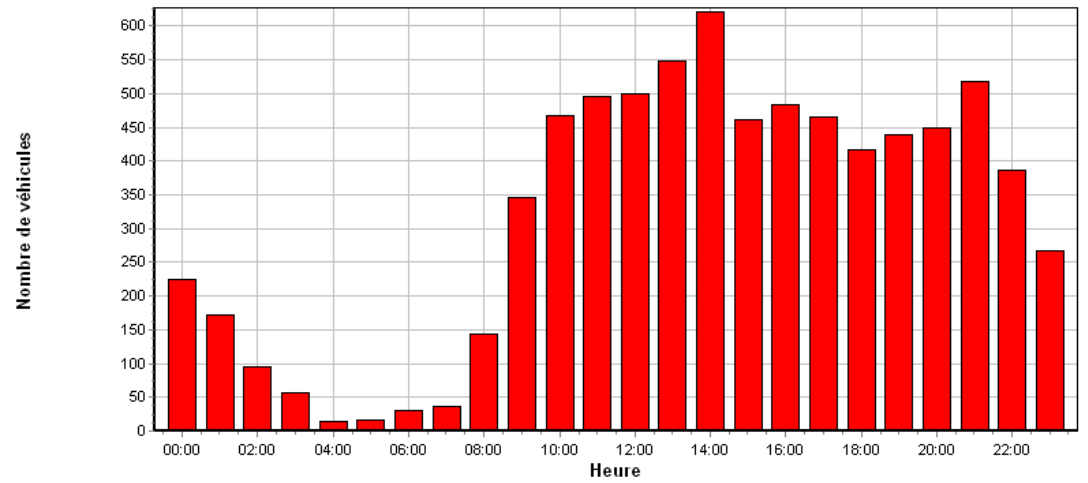

Période : du Lundi 25/04/2022 au Dimanche 01/05/2022
 Nombre de valeurs mesurées 13423
 Vitesse moyenne 41 Km/h
 85% de véhicule roule entre 0 et 46 Km/h

Rue du Général De Gaulle

1900+ véhicules par jour
 ~90 véhicules par heure, entre 4h et 24h

- 1 662 Lundi
- 1 988 Mardi
- 2 109 Mercredi
- 1 937 Jeudi
- 2 171 Vendredi
- 2 056 Samedi
- 1 500 Dimanche

de Fegersheim Centre vers Ohnheim

Analyse hebdomadaire du nombre de véhicules

d'Ohnheim vers Fegersheim Centre

Analyse hebdomadaire du nombre de véhicules

Nombre de véhicules par plage horaire (cumul journalier sur 1 semaine)

Nombre de véhicules par plage horaire (cumul journalier sur 1 semaine)

Période : du Mercredi 20/10/2021 au Jeudi 19/05/2022
Nombre de valeurs mesurées 391482
Vitesse moyenne 40 Km/h
85% de véhicule roule entre 0 et 46 Km/h