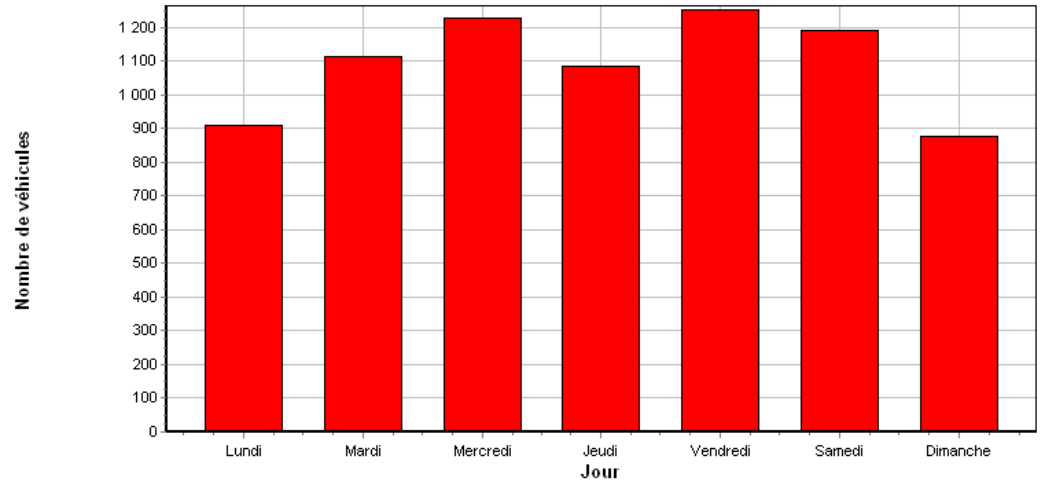

de Fegersheim Centre vers Ohnheim

Analyse hebdomadaire du nombre de véhicules